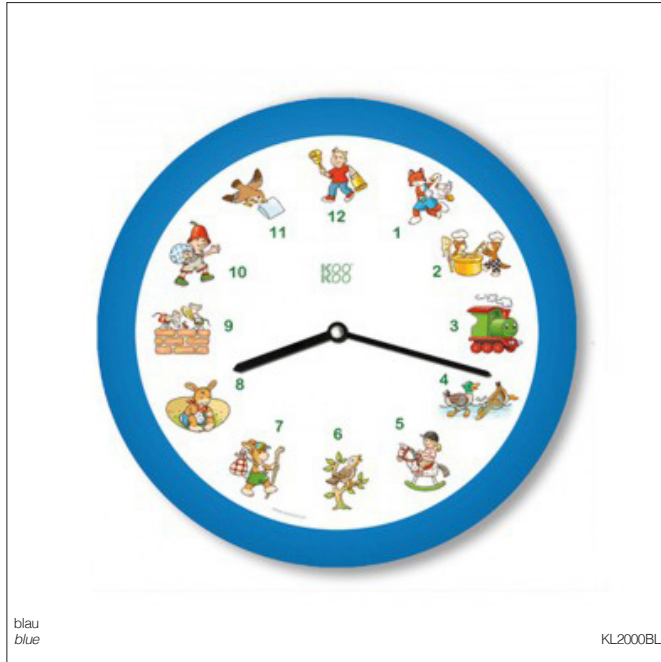

The clock comes with a leaflet featuring a quiz game as well as a colouring page of happy farm animals to copy and colour in.

KooKoo KidsWorld measures 34 cm in diameter and is available with seven different frame colours or with a wooden or a chrome frame.

12 animals live on the farm: bee – duck – donkey – frog – dog – rooster – cat – cow – horse – sheep – goat – pig

- every hour on the hour one of 12 animal voices is heard
- with light sensor
- quartz movement
- 34 cm/13.4 in diameter
- batteries: 3 x AA not included

Weblinks:

- [Malvorlage/line drawing and painting template](#)
- [Uhrzeit lesen lernen/ Learn to read the time](#)

KinderLieder (21 cm)

Die KooKoo-Wanduhr für die Aller kleinsten.

Kinder lieben Rituale. Sie bieten einen sicheren Rahmen für all das Neue, das Tag für Tag mit großen Augen entdeckt und erforscht werden kann. Unsere kleine KinderLieder-Wanduhr macht den immer wiederkehrenden Rhythmus des Tages hörbar: Zu jeder vollen Stunde erklingt für ca. 15 Sekunden eines von 12 beliebten Kinderliedern: Um ein Uhr „Fuchs, du hast die Gans gestohlen“, um zwei Uhr „Backe, backe Kuchen“, um drei Uhr „Tuff tuff tuff, die Eisenbahn“ u.s.w. Die vertrauten, fröhlichen Melodien sind instrumental, mit Altflöte und Zither, eingespielt.

Lebhaft, lustig, bunt – das Zifferblatt ist eine Schau: passend zum jeweiligen Thema des Liedes hat der bekannte Kinderbuch-Illustrator Klaus Bliesener zauberhafte, kindgerechte Zeichnungen entworfen. Damit bekommen selbst Kleinkinder schon ein Gefühl für das Lesen der Uhrzeit. An welcher Stelle steht die kleine Eisenbahn? Wo ist das Vögelchen mit dem Briefchen im Schnabel?