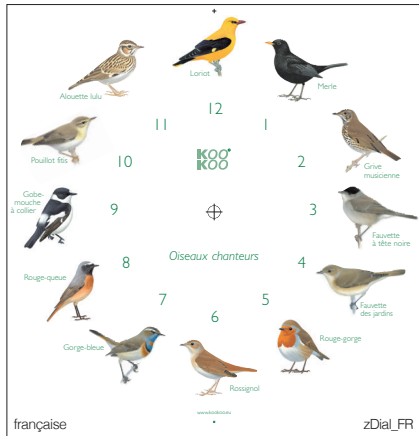

Alarm tones: rooster – golden oriole – cuckoo – raven – yoga gong

- quartz movement
- light sensor and snooze timer
- MDF cabinet
- size 11.5 x 11.0 x 6.5 cm
- batteries: 3 x AAA not included

Weblinks:

- [Anleitung/Manual](#)

Zifferblätter/Clock Dials

- Zifferblatt als Option
- verschiedene Sprachen
- für den Artikel Singvögel (siehe Seite 2)
- 25cm Durchmesser
- Offsetdruck auf spezieller Kunststoffolie, vorgestanzt
- zum selber montieren